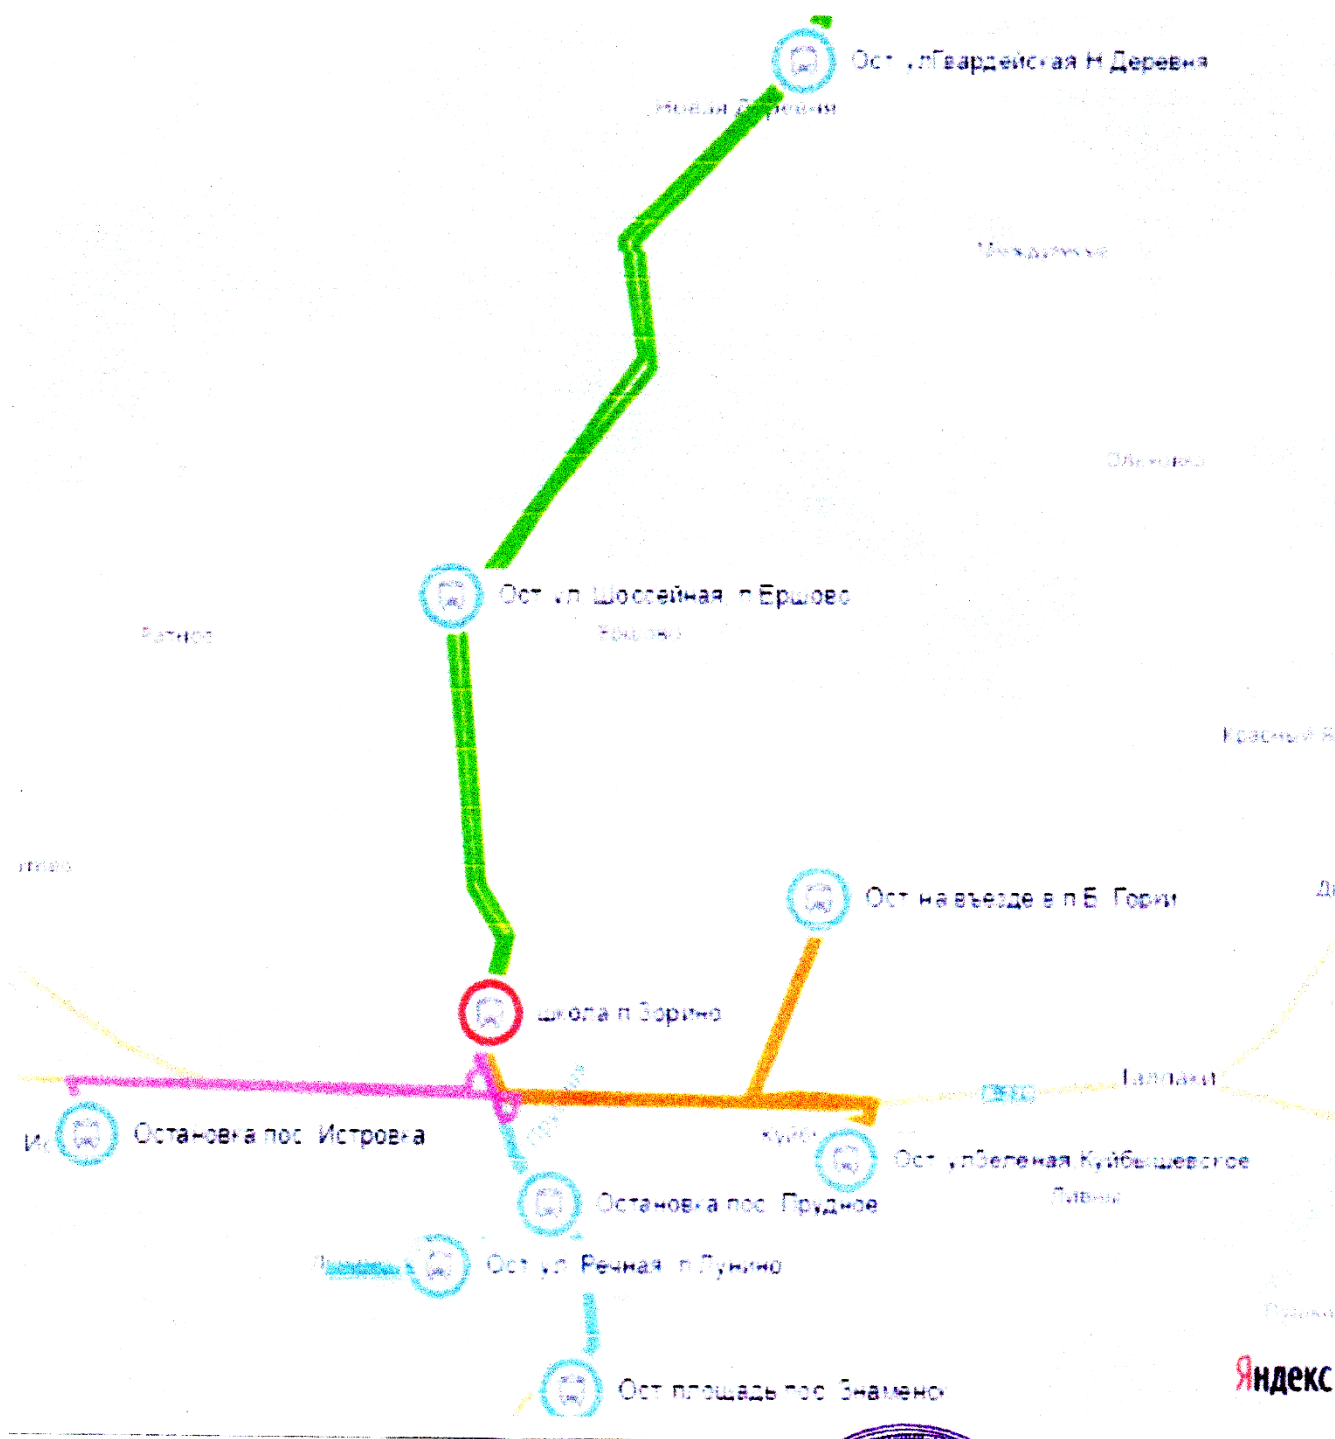

МАРШРУТ ДВИЖЕНИЯ ШКОЛЬНОГО АВТОБУСА МБОУ «ОШ пос. Зорино»

И.о. директор **КОДИЯ ВЕРТА**
Директор МБОУ «ОШ пос. Зорино» *В.А. Марасиши*

МБОУ «ОШ пос. Зорино»